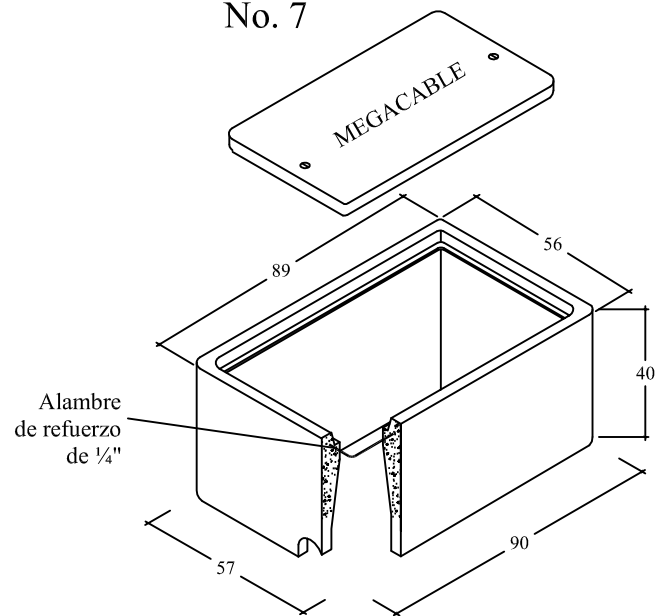

No. 5

Tapa reforzada:
 4 Alambres long. de 1/4"
 4 Alambres transv. de 1/4"
 Peso Tapa: 14 Kg.
 Peso Registro: 52 Kg.

No. 7

Tapa reforzada:
 6 Alambres long. de 1/4"
 5 Alambres transv. de 1/4"
 Peso Tapa: 38 kg.
 Peso Registro: 131 kg.

Producto

Registro para TV por Cable

FATUVISA

Concreto

$f_c=200 \text{ Kg/cm}^2$

Peso

Indicado

Acotación