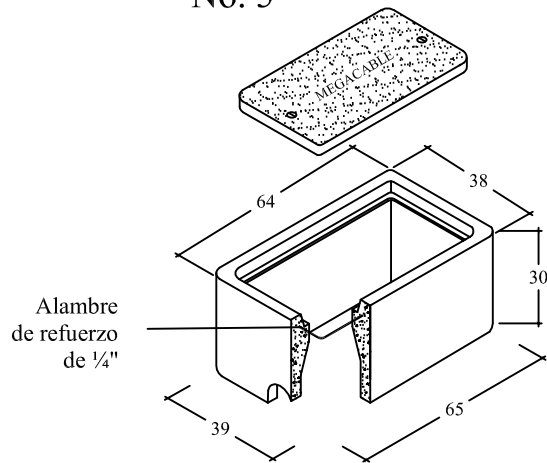

No. 5

Tapa reforzada:
 4 Alambres long. de 1/4"
 4 Alambres transv. de 1/4"
 Peso Tapa: 14 Kg.
 Peso Registro: 52 Kg.

No. 7

Tapa reforzada:
 6 Alambres long. de 1/4"
 5 Alambres transv. de 1/4"
 Peso Tapa: 38 kg.
 Peso Registro: 131 kg.

Producto

Registro para TV por Cable

FATUVISA

Concreto

$f_c=200 \text{ Kg/cm}^2$

Peso

Indicado

Acotación